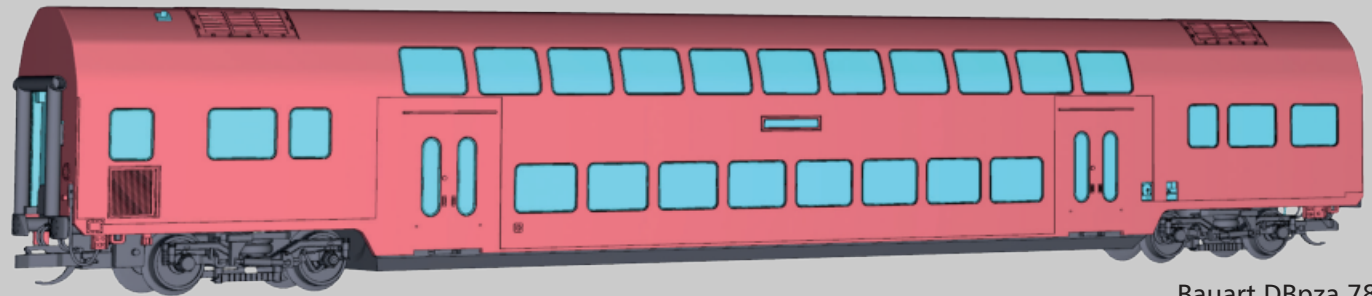

III/2023

Art.-Nr.: 19073 UVP in €: 22,40

Aktueller Konstruktionsstand Projekt Doppelstockwagen

Bauart DBpza 780

Fotos: E. Kermer

Gleis-Katalog Track catalogue

lieferbar

Art.-Nr.: 09588 UVP in €: 4,00