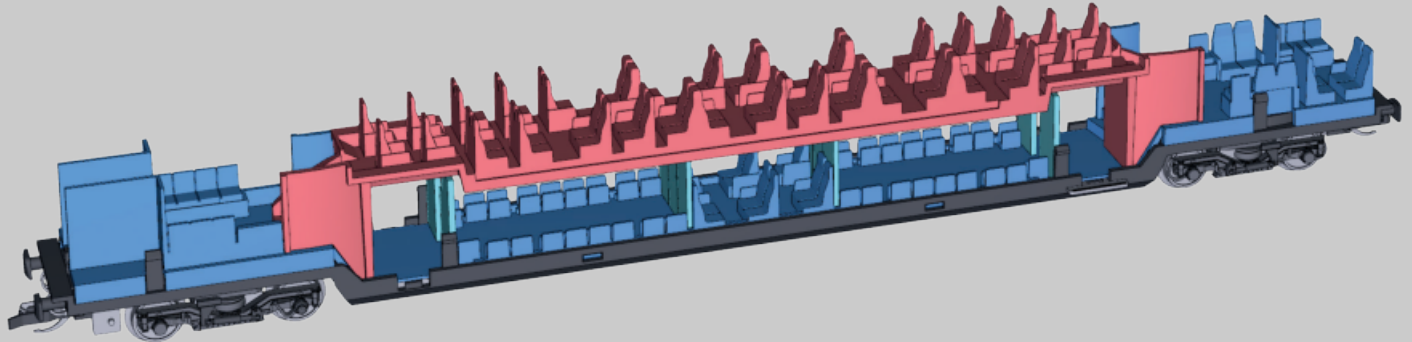

III/2023

Art.-Nr.: 19073 UVP in €: 22,40

Aktueller Konstruktionsstand Projekt Doppelstockwagen

Bauart DBpza 780

Fotos: E. Kermer

Gleis-Katalog Track catalogue

lieferbar

Art.-Nr.: 09588 UVP in €: 4,00